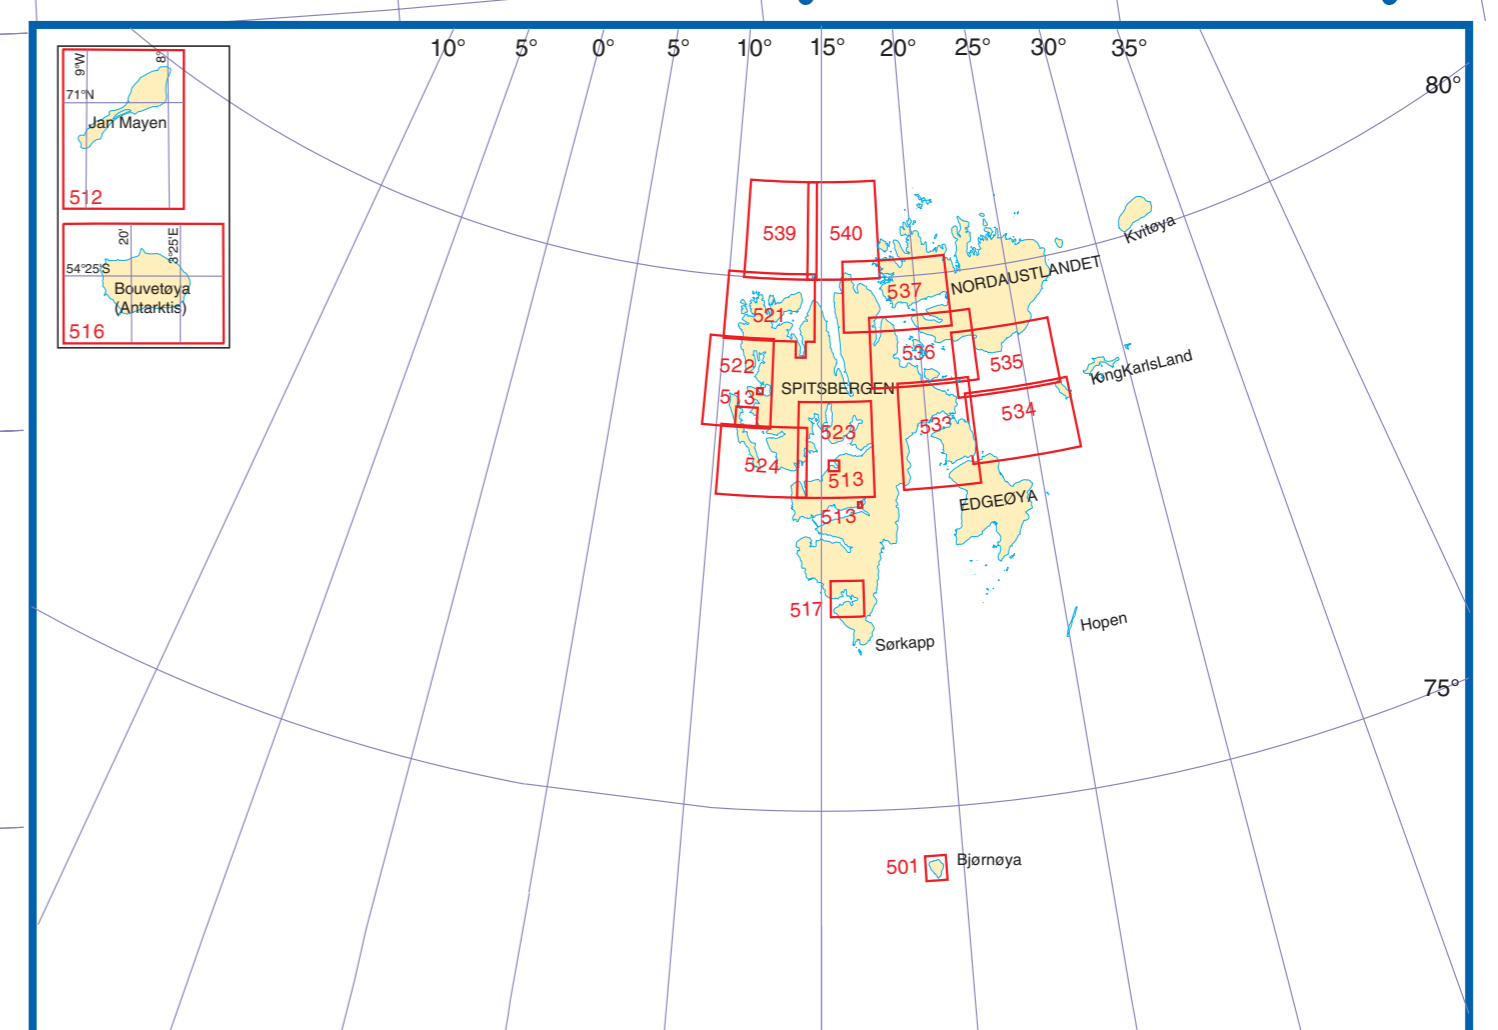

Svalbard - Jan Mayen - Bouvetøya

Oversikt
over
norske
sjøkart